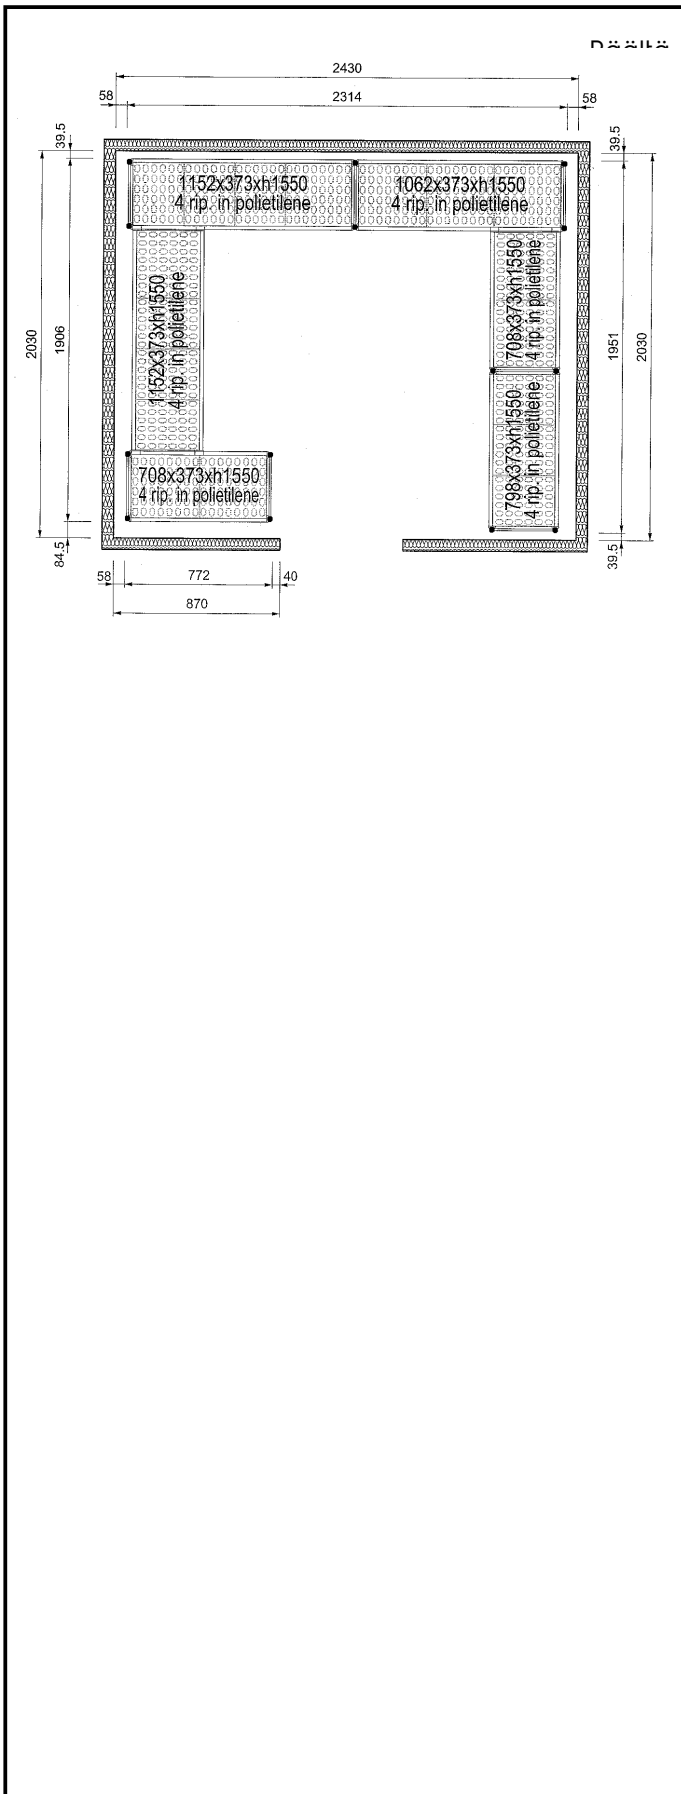

Kylmähuoneen hyllysarja 2430x2030 mm. Hyllyt elintarvikehyväksytyä muovia ja runko alumiinia.

Ominaisuudet

- Täydellinen hyllyjärjestelmä mahdollistaa hyllyjen nopean ja helpon kiinnittämisen telineisiin.
- Soveltuu GN 1/1, GN 1/2 ja GN 1/3 astioille.

Avaintieto

Ulkomitat, leveys:	
137102 (CRS2420)	708 mm
Ulkomitat, syvyys:	373 mm
Ulkomitat, korkeus:	1550 mm
Max. lastauspaino:	3200 kg
Nettopaino:	95 kg
Uprights	2